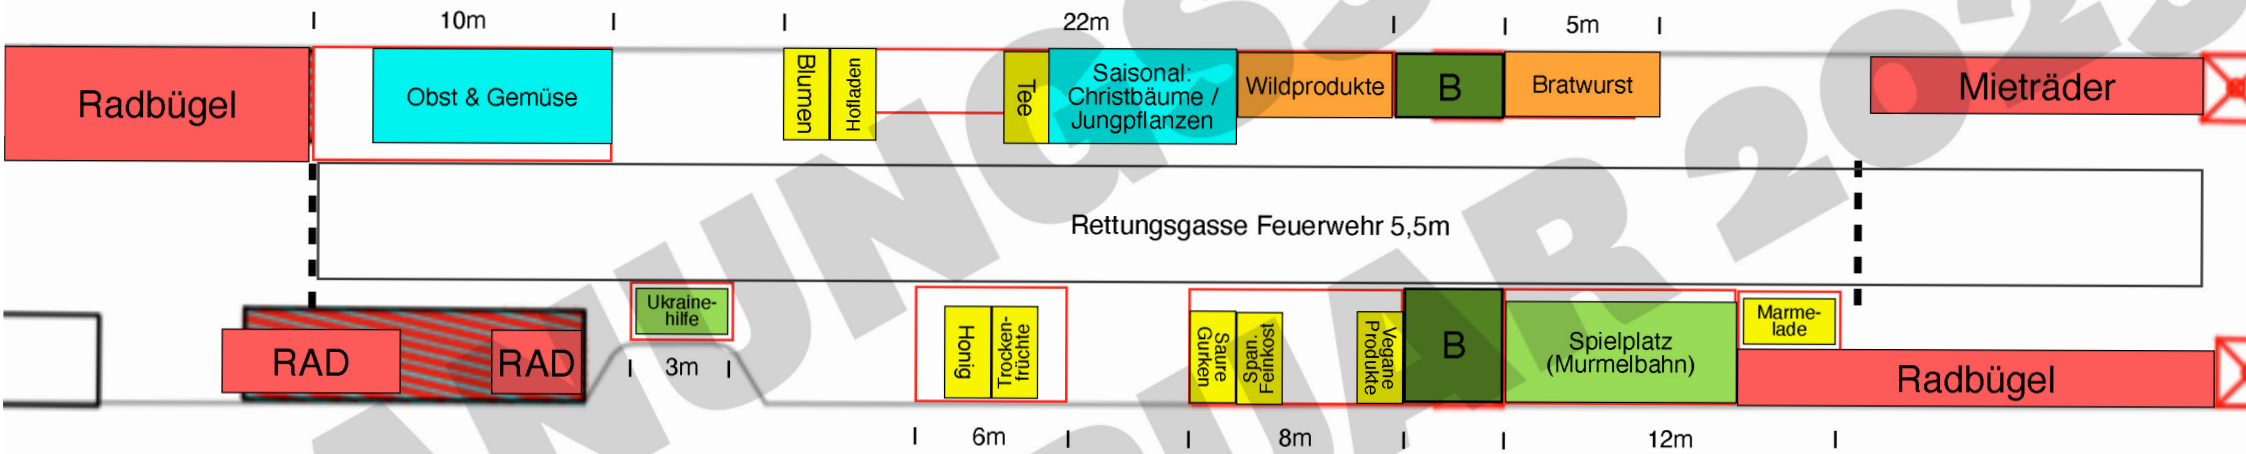

Eisenbahnstraße Wochenmarkt vor der Halle

43 - 42

4

People Cafe

Apotheke

5

Chili Chutney

6

Legende

 Saisonal: Christbäume / Jungpflanzen	Markttische, teilweise überdacht 6x3x2,5m (BxTxH)	 Obst & Gemüse	Markttische, teilweise überdacht 8x4x2,50m (BxTxH)
 Wildprodukte	Hänger Maße 5x2,4x2,5m (BxTxH)	 Spielplatz (Murmelbahn)	Non Profit, teilweise überdacht 8x4x2,5m (BxTxH)
 Bratwurst	Hänger Maße 5x2,4x2,5m (BxTxH)	 B	Baumscheibe
	Marktbude 3x2x2,5m (BxTxH)		
 Ukraine- hilfe	Non Profit, Marktbude 3x2x2,5m (BxTxH)		